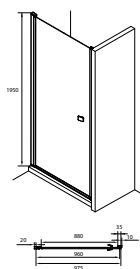

CAPITAL

Drzwi do wnęki prysznicowej profile aluminiowe
z powłoką MaxiClean

WYMIARY

Szerokość 1000 mm.

Wysokość 1950 mm.

KOLORY I WYKOŃCZENIA

2 Chrom

RYSUNKI TECHNICZNE

INFORMACJE O PRODUKCIE

Nowość 2021 Czarna łazienka. W ramach serii Capital możliwość łączenia ze sobą dwóch takich samych modeli drzwi. Wymiary rzeczywiste kabin podane w rozszerzonej karcie produktu, do pobrania poniżej. W przypadku montażu drzwi do wnęki wymagany jest profil ścienny z uszczelką magnetyczną o numerze referencyjnym: AM48195020-chrom / AM48195060-czarny – zamawianym osobno. Przy zastosowaniu profilu AM48195020/AM48195060 drzwi otwierane są tylko na zewnątrz.